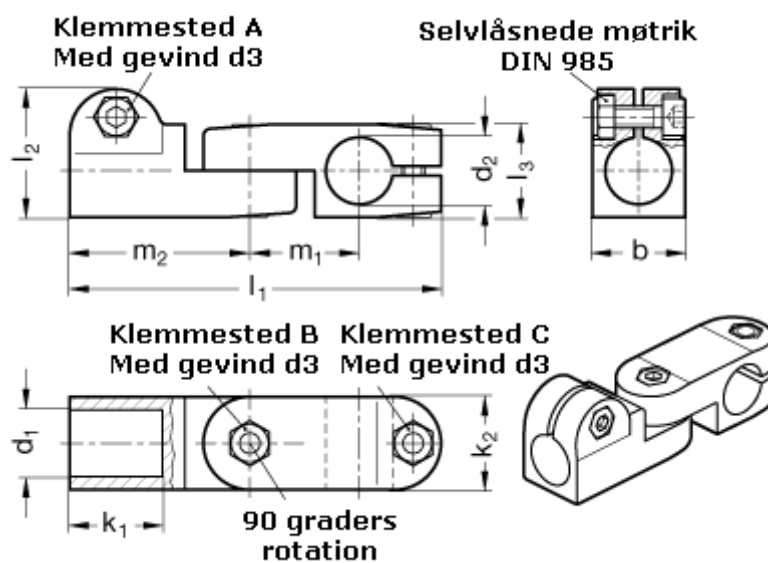

Varenummer: 20287B16B182BL  
Beskrivelse: E+G laskeforbindelse  
GN287-B16-B18-2-BL

## Mål

b = 25	m1 = 29.5
d1 = B16	m2 = 48.5
d2 = B18	
d3 = M 6	
k1 = 25	
k2 = 25	
l1 = 100	
l2 = 34.5	